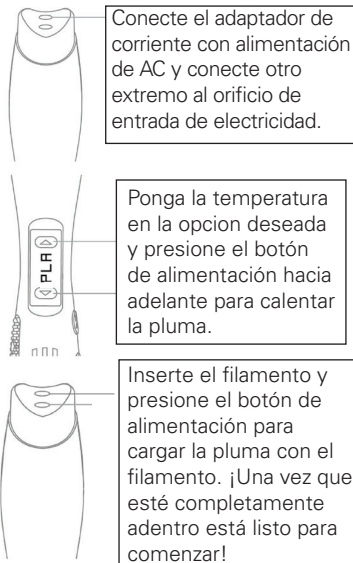

1 (888) 332-8575

support@polaroid-3d.com

CARACTÉRISTIQUES DU PRODUIT**DÉBUTER EN 3 ÉTAPES FACILES**

PRÊT À DESSINER? COMMENCEZ AU: www.polaroid-3d.com/create

BESOIN D'AIDE?

polaroid3dsupport.com

1 (888) 332-8575

support@polaroid-3d.com

CARACTERÍSTICAS DEL PRODUCTO

ÚSALO EN 3 PASOS FÁCILES

¿LISTO PARA DIBUJAR? COMIENZA EN: www.polaroid-3d.com/create

¿NECESITA AYUDA?

polaroid3dsupport.com

1 (888) 332-8575

support@polaroid-3d.com