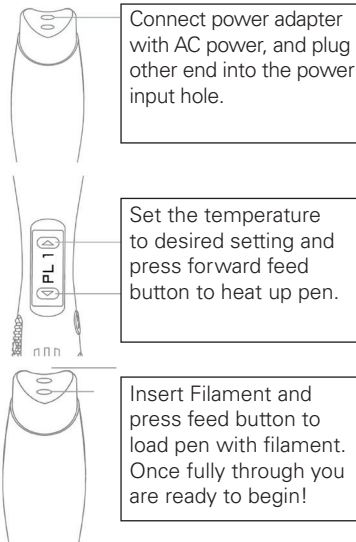

TM

POLAROID DRAW 3D PEN

QUICK START GUIDE
GUIDE DE DÉMARRAGE RAPIDE
GUÍA DE INICIO RÁPIDO

PRODUCT FEATURES**GET STARTED IN 3 EASY STEPS**

READY TO DRAW? START AT: www.polaroid-3d.com/create

NEED HELP?

polaroid3dsupport.com

1 (888) 332-8575

support@polaroid-3d.com

CARACTÉRISTIQUES DU PRODUIT**DÉBUTER EN 3 ÉTAPES FACILES**

PRÊT À DESSINER? COMMENCEZ AU: www.polaroid-3d.com/create

BESOIN D'AIDE?

polaroid3dsupport.com

1 (888) 332-8575